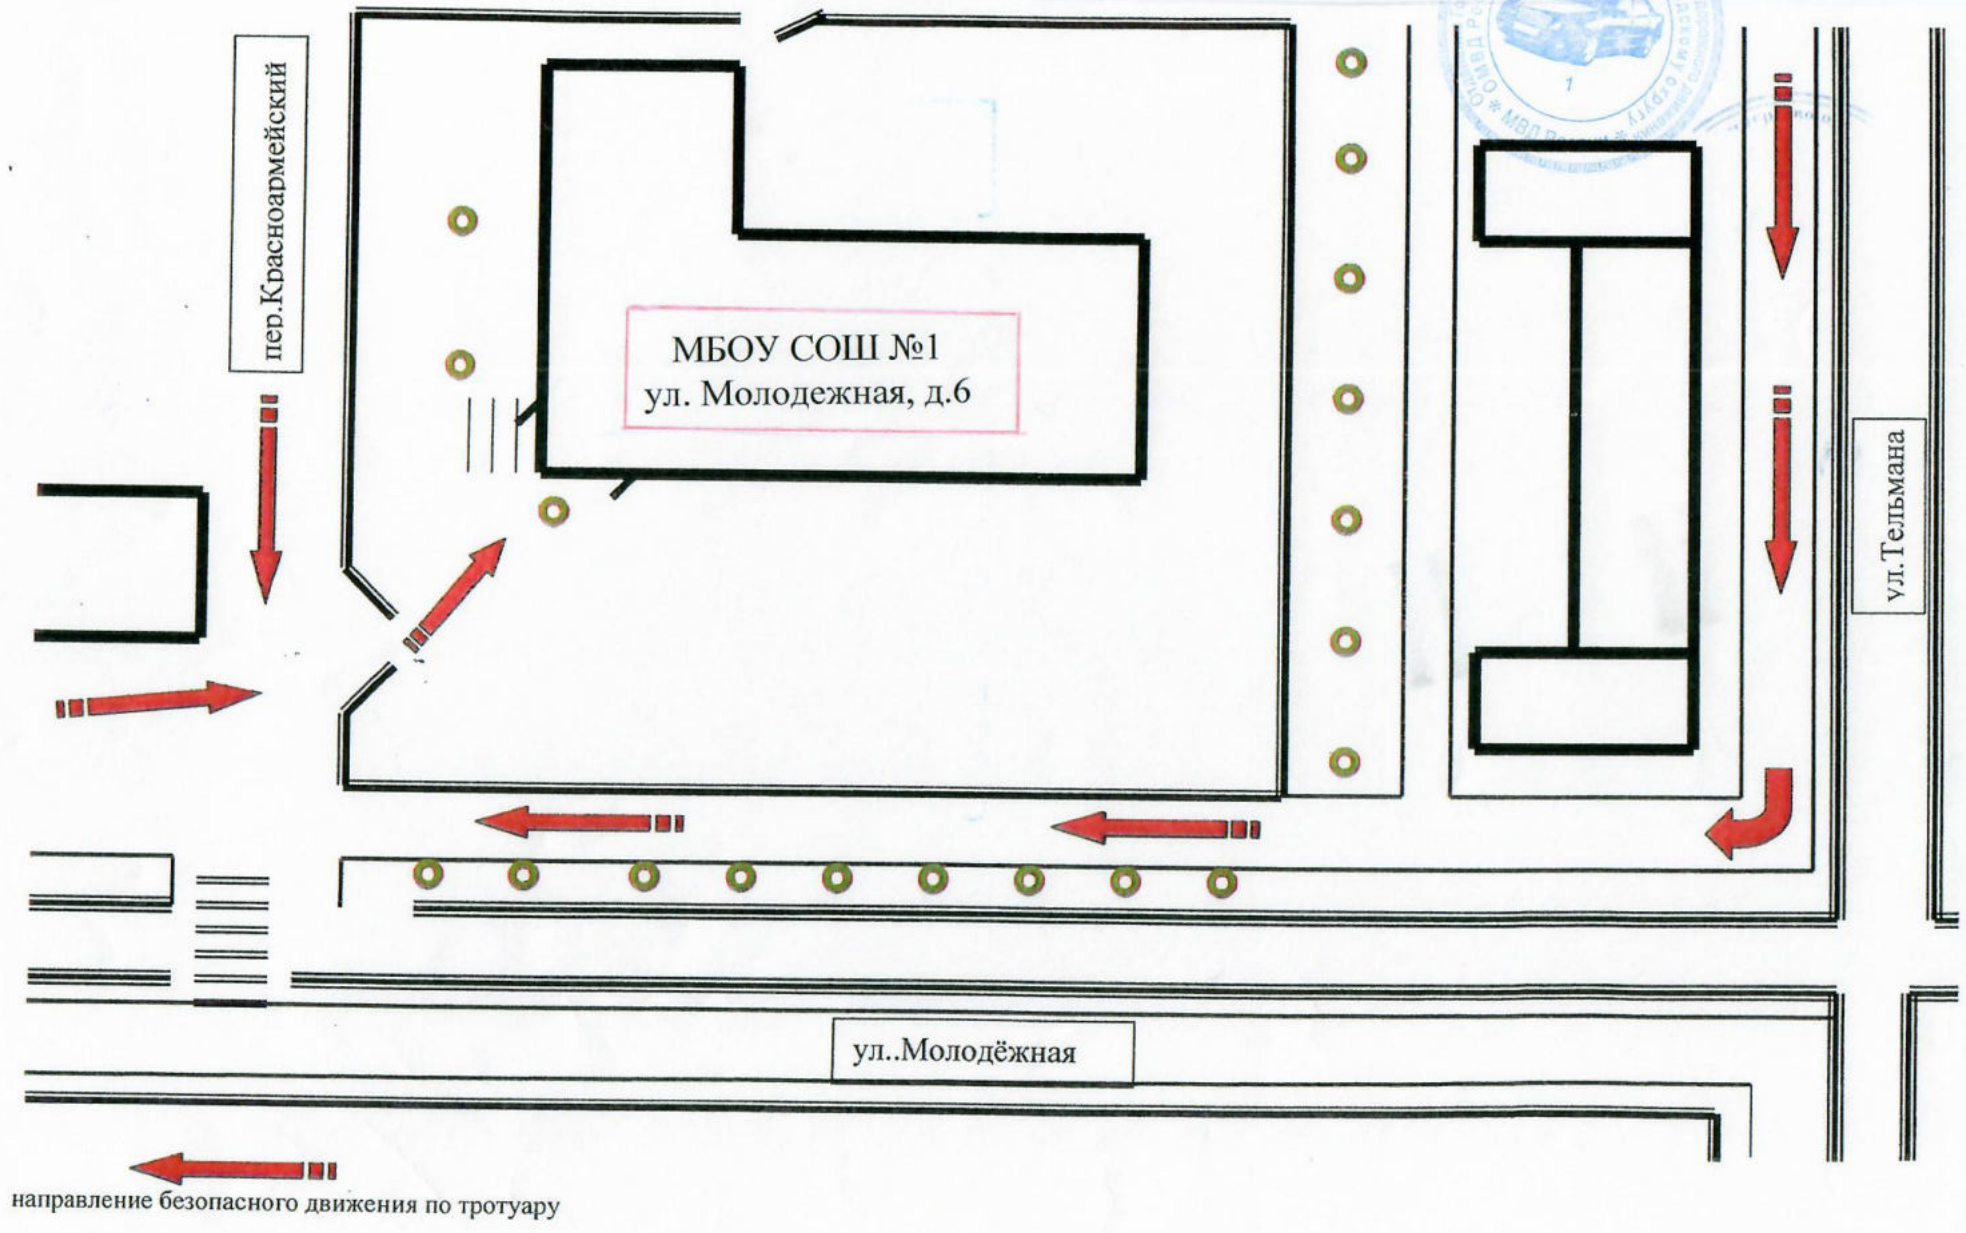

Врио нач. ОРИБДД ОМВД России
по Светловодскому району
получил ДУ И. П. Рыбелко
09.02.2018г.

СХЕМА безопасного движения в МБОУ СОШ №1

направление безопасного движения по тротуару